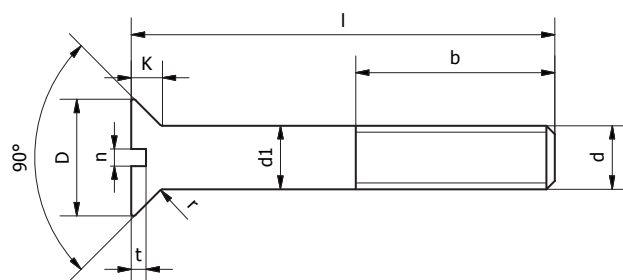

### VITI A TESTA SVASATA PIANA INTAGLIO CACCIAVITE SLOTTED COUNTERSUNK HEAD SCREWS SENKSCHRAUBEN MIT SCHLITZ VIS A TETE FRAISEE FENDUE

Dimensions in mm

d Filetto/Thread	M3	M4	M5	M6	M8	M10	M12	M14	M16	M20
b	19	22	25	28	34	40	46	A RICHIESTA ON DEMAND		
d1	3	4	5	6	8	10	12			
D	5,6	7,5	9,2	11	14,5	18	22			
K max	1,65	2,2	2,5	3	4	5	6			
t max	0,85	1,1	1,3	1,6	2,1	2,6	3			
r	0,3	0,4	0,5	0,6	0,8	1	1,2			
n	0,8	1	1,2	1,6	2	2,5	3			
l max	30	50	60	140	140	140	140			

#### CODE EXAMPLE:

105 + material + thread + pitch + length + color

TSPIC M6x20 Al7075 white = 105106020B

TSPIC M8x30 Ti GR5 blue = 105508030K

36