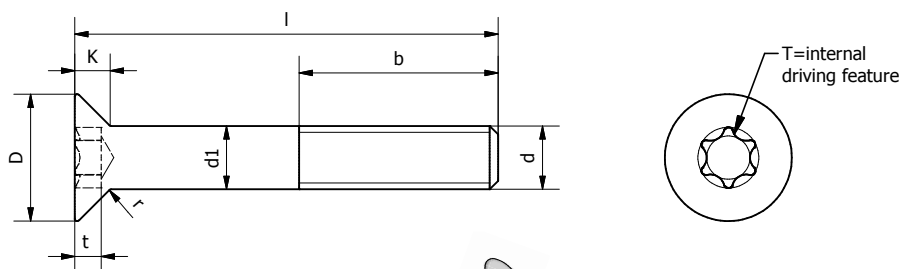

### VITI A TESTA SVASATA PIANA CAVA ESALOBATA HEXALOBULAR SOCKET COUNTERSUNK HEAD SCREWS INNENSECHSRUNDKANT SENKSCHRAUBEN VIS A TETE FRAISEE A SIX LOBES INTERNES

#### Dimensions in mm

d Filetto/Thread	M3	M4	M5	M6	M8	M10	M12	M14	M16	M20
b	12	14	16	18	22	26	30	A RICHIESTA ON DEMAND		
d1	3	4	5	6	8	10	12			
D	6	8	10	12	16	20	24			
K	1,7	2,3	2,8	3,3	4,4	5,5	6,5			
T Impronta/Recess	T10	T15	T20	T30	T40	T50	T55			
t max	1,2	1,8	2,3	2,5	3,5	4,4	4,6			
r	0,1	0,2	0,2	0,3	0,5	0,5	1			
l max	30	50	60	140	140	140	140			