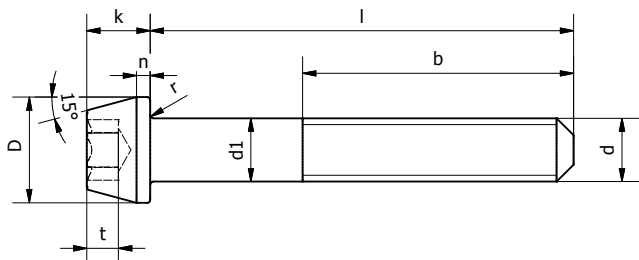

124

COD.

SPECIAL

✘ DIN 34802

✘ ISO 14579

TCCTX

VITI A TESTA CONICA CAVA ESALOBATA HEXALOBULAR SOCKET CONIC HEAD SCREWS SENKSCRAUBEN MIT TORX INNENSECHSRUNDKANT VIS A TETE CONIQUE A SIX LOBES INTERNES

Dimensions in mm

| d Filetto/Thread | M3 | M4 | M5 | M6 | M8 | M10 | M12 | M14 | M16 | M20 | M24 |
|-------------------|------|-----|------|------|------|------|------|--------------------------|-----|-----|-----|
| b | 18 | 20 | 22 | 24 | 28 | 32 | 36 | A RICHIESTA ON DEMAND | | | |
| d1 | 3 | 4 | 5 | 6 | 8 | 10 | 12 | | | | |
| D | 5,5 | 7 | 8,5 | 10 | 13 | 16 | 18 | | | | |
| K | 3 | 4 | 5 | 6 | 8 | 10 | 12 | | | | |
| T Impronta/Recess | T10 | T20 | T25 | T30 | T40 | T50 | T55 | | | | |
| t | 1,27 | 1,8 | 2,03 | 2,42 | 3,31 | 4,02 | 5,21 | | | | |
| r | 0,1 | 0,2 | 0,2 | 0,25 | 0,4 | 0,4 | 0,6 | | | | |
| n | 1 | 1 | 1,3 | 1,3 | 1,8 | 2 | 2,2 | | | | |
| l max | 30 | 50 | 60 | 140 | 140 | 140 | 140 | | | | |

CODE EXAMPLE:

124 + material + thread + pitch + length + color

TCCTX M6x20 Al7075 white = 124106020B

TCCTX M8x30 Ti GR5 blue = 124508030K

22