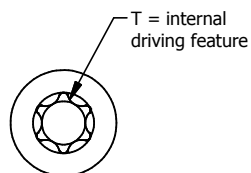

124

COD.

SPECIAL

✘ DIN 34802

✘ ISO 14579

TCCTX

VITI A TESTA CONICA CAVA ESALOBATA HEXALOBULAR SOCKET CONIC HEAD SCREWS SENKSCRAUBEN MIT TORX INNENSECHSRUNDKANT VIS A TETE CONIQUE A SIX LOBES INTERNES

Dimensions in mm

| d Filetto/Thread | M3 | M4 | M5 | M6 | M8 | M10 | M12 | M14 | M16 | M20 | M24 |
|-------------------|------|-----|------|------|------|------|------|--------------------------|-----|-----|-----|
| b | 18 | 20 | 22 | 24 | 28 | 32 | 36 | A RICHIESTA ON DEMAND | | | |
| d1 | 3 | 4 | 5 | 6 | 8 | 10 | 12 | | | | |
| D | 5,5 | 7 | 8,5 | 10 | 13 | 16 | 18 | | | | |
| K | 3 | 4 | 5 | 6 | 8 | 10 | 12 | | | | |
| T Impronta/Recess | T10 | T20 | T25 | T30 | T40 | T50 | T55 | | | | |
| t | 1,27 | 1,8 | 2,03 | 2,42 | 3,31 | 4,02 | 5,21 | | | | |
| r | 0,1 | 0,2 | 0,2 | 0,25 | 0,4 | 0,4 | 0,6 | | | | |
| n | 1 | 1 | 1,3 | 1,3 | 1,8 | 2 | 2,2 | | | | |
| l max | 30 | 50 | 60 | 140 | 140 | 140 | 140 | | | | |