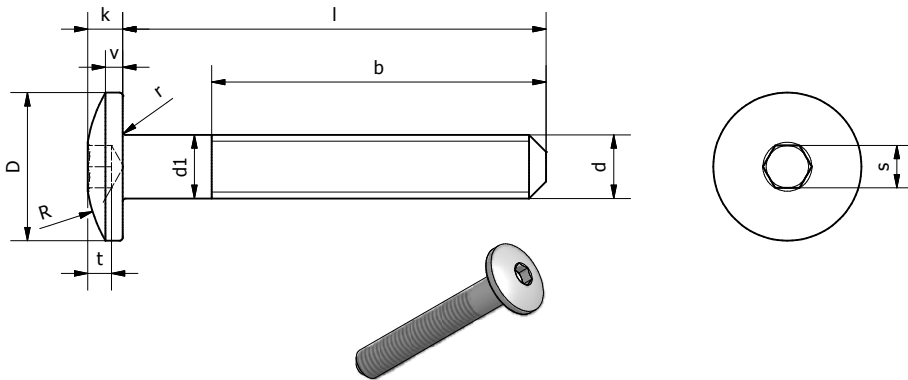

SPECIAL

ISO 7380
104
COD.**TCBEI**

VITI A TESTA CILINDRICA BOMBATA ESAGONO INCASSATO
HEXAGON SOCKET RECESSED PAN HEAD SCREWS
HALBRUNDSCHRAUBEN MIT INNENSECHSKANT
VIS A TETE CYLINDRIQUE HEXAGONALE CREUSE BOMBEE

**Dimensions in mm**

d Filetto/Thread	M3	M4	M5	M6	M8	M10	M12	M14	M16	M20
b	18	20	22	24	28	32	A RICHIESTA ON DEMAND			
d1	3	4	5	6	8	10				
D	6,5	10	12	14	16	18				
K	2,0	2,5	3	3,5	4	4,5				
s nom	2	2,5	3	4	5	6				
t utile	1,5	2	2,2	2,5	3	3,2				
v	0,5	1	1,5	1,8	2	2,3				
r	0,1	0,2	0,2	0,25	0,4	0,4				
R	6	8	12	14	16	18				
l max	40	50	60	140	140	140				

CODE EXAMPLE:

104 + material + thread + pitch + length + color

TCBEI M6x20 Al7075 white = 104106020B

TCBEI M8x30 Ti GR5 blue = 104508030K

23